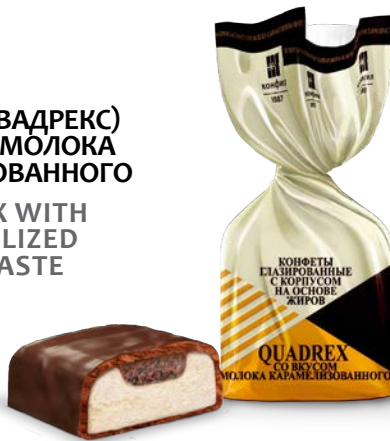

QUADREX (КВАДРЕКС) СО ВКУСОМ МОЛОКА КАРАМЕЛИЗОВАННОГО

QUADREX WITH CARAMELIZED MILK TASTE

Конфеты глазированные квадратной формы на основе конфетной массы со вкусом молока карамелизованного с добавлением какао-крупки. ГОСТ 4570
Caramelized milk flavoured square glazed sweets on the paste base with cocoa nibs. GOST 4570

вес-фасовка	кол-во в упаковке кг/шт	вес короба	срок годности	размер короба	штрих-код на продукт	штрих-код на короб
1000 г	4 шт.	4 кг	8 мес.	380*285*115	4606115028876	14606115028873