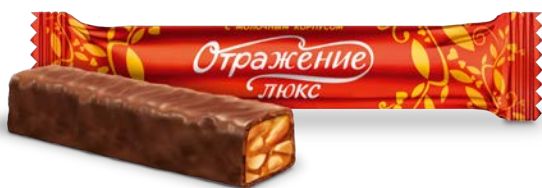

Конфеты глазированные
с молочным корпусом
GLAZED CANDIES WITH MILK BODY

конфил

1887

Конфеты глазированные
с молочным корпусом
GLAZED CANDIES WITH MILK BODY

ОТРАЖЕНИЕ ЛЮКС (МИНИ)
OTRAZHENIE LUXE (MINI)

Глазированные конфеты с ароматом ванили с молочным корпусом с большим количеством жареного арахиса в мини-формате. ГОСТ 4570

Vanilla flavoured milk glazed sweets with a lot of roasted peanuts. GOST 4570

вес-фасовка	кол-во в упаковке кг/шт	вес короба	срок годности	размер короба	штрих-код на продукт	штрих-код на короб
вес	2 кг	2 кг	6 мес.	380*285*80	—	14606115029122