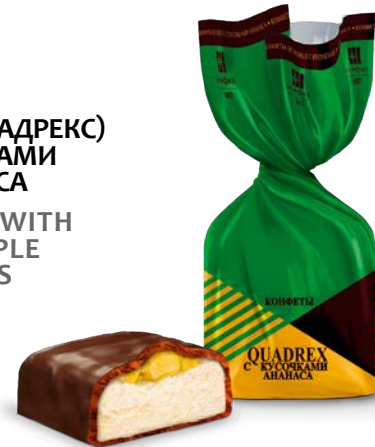

QUADREX (КВАДРЕКС) С КУСОЧКАМИ АНАНАСА

QUADREX WITH PINEAPPLE PIECES

Конфеты глазированные квадратной формы на основе конфетной массы со вкусом ананаса с добавлением натуральных кусочков ананаса. ГОСТ 4570
Pineapple flavoured square glazed sweets on the paste base with natural pineapple pieces. GOST 4570

вес-фасовка	кол-во в упаковке кг/шт	вес короба	срок годности	размер короба	штрих-код на продукт	штрих-код на короб
1000 г	4 шт.	4 кг	8 мес.	380*285*115	4606115028913	14606115028910

ПОСТНОЕ