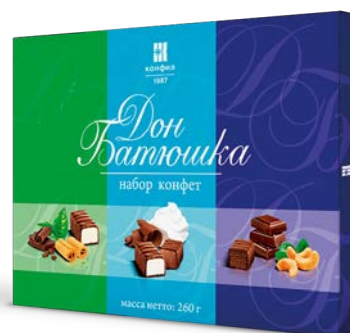

НАБОР КОНФЕТ “ДОН-БАТЮШКА” (260 г) ГОСТ 4570
CHOCOLATES SET “DON-BATYUSHKA” (260 g)
GOST 4570

вес-фасовка	кол-во в упаковке кг/шт	вес короба	срок годности	размер короба	размер худ. края	штрих-код на продукт	штрих-код на короб
260 г	8 шт.	2,08 кг	8 мес.	380*285*190	285*220*20	4606115026650	14606115026657