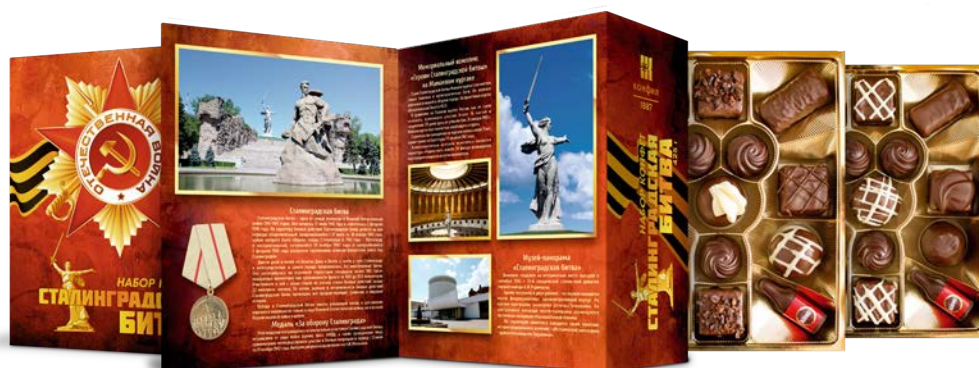

НАБОР КОНФЕТ "СТАЛИНГРАДСКАЯ БИТВА" (425 г) ГОСТ 4570
CANDIES SET "STALINGRADSKAYA BITVA" (425 g) GOST 4570

вес-фасовка	кол-во в упаковке кг/шт	вес короба	срок годности	размер короба	размер худ. края	штрих-код на продукт	штрих-код на короб
425 г	4 шт.	1,7 кг	4 мес.	380*285*190	185*215*90	4606115020450	14606115020457